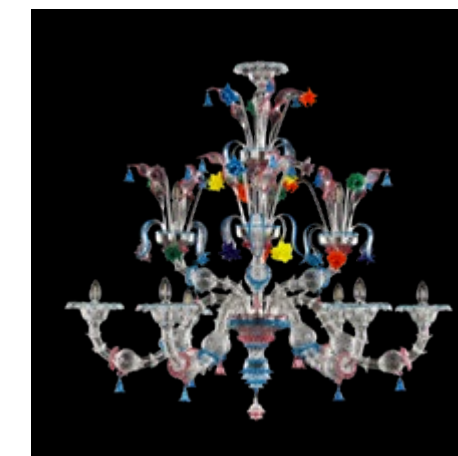

SRE0725-6+3-CUPZ
Ø 40 cm - H 60 cm - C 30 cm - R 10 cm
G9 6 x MAX 25W 5 KG