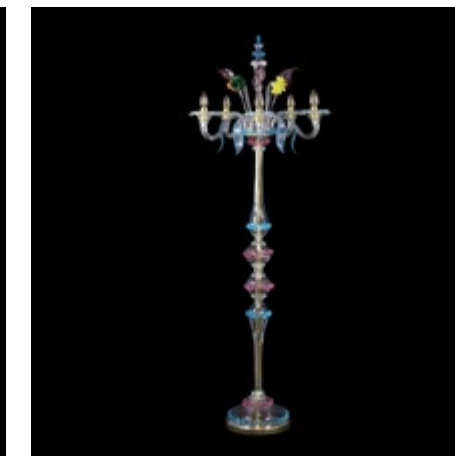

P0725-5-CUPZ
Ø 60 cm - H 180 cm
E14 5 x MAX 60W 40 KG