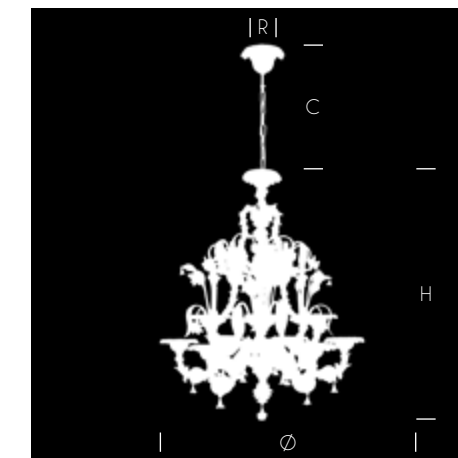

Technical data

R Ceiling cup / Rosone
C Chain / Catena
H Height / Altezza
Ø Diameter / Diametro
D Depth / Profondità
W Width / Larghezza

⦿ Bulb / Lampadina
⚖ Weight / Peso
⚡ Insulation class / Classe isolamento

General Specifications

CE IP20 UL ENEC