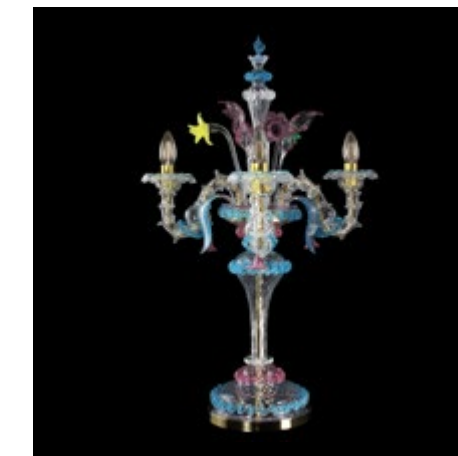

FR0725-3-CUPZ
Ø 55 cm - H 80 cm
E14 3 x MAX 60W 15 KG