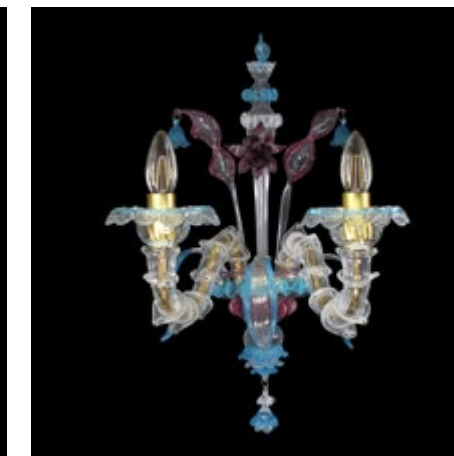

## Colors

CUPZ Clear / Cristallo  
Ruby / Rubino  
Polychrome / Policromo  
Vitreous paste / Pasta vitrea

## Technical data

R Ceiling cup / Rosone  
C Chain / Catena  
H Height / Altezza  
Ø Diameter / Diametro  
D Depth / Profondità  
W Width / Larghezza

⦿ Bulb / Lampadina  
⚖ Weight / Peso  
⚡ Insulation class / Classe isolamento

## General Specifications

CE IP20 UL ENEC

FR0725-3-CUPZ  
Ø 55 cm - H 80 cm  
E14 3 x MAX 60W 15 KG

P0725-5-CUPZ  
Ø 60 cm - H 180 cm  
E14 5 x MAX 60W 40 KG

APR0725-2-CUPZ  
W 45 cm - H 50 cm - D 30 cm  
E14 2 x MAX 60W 4 KG